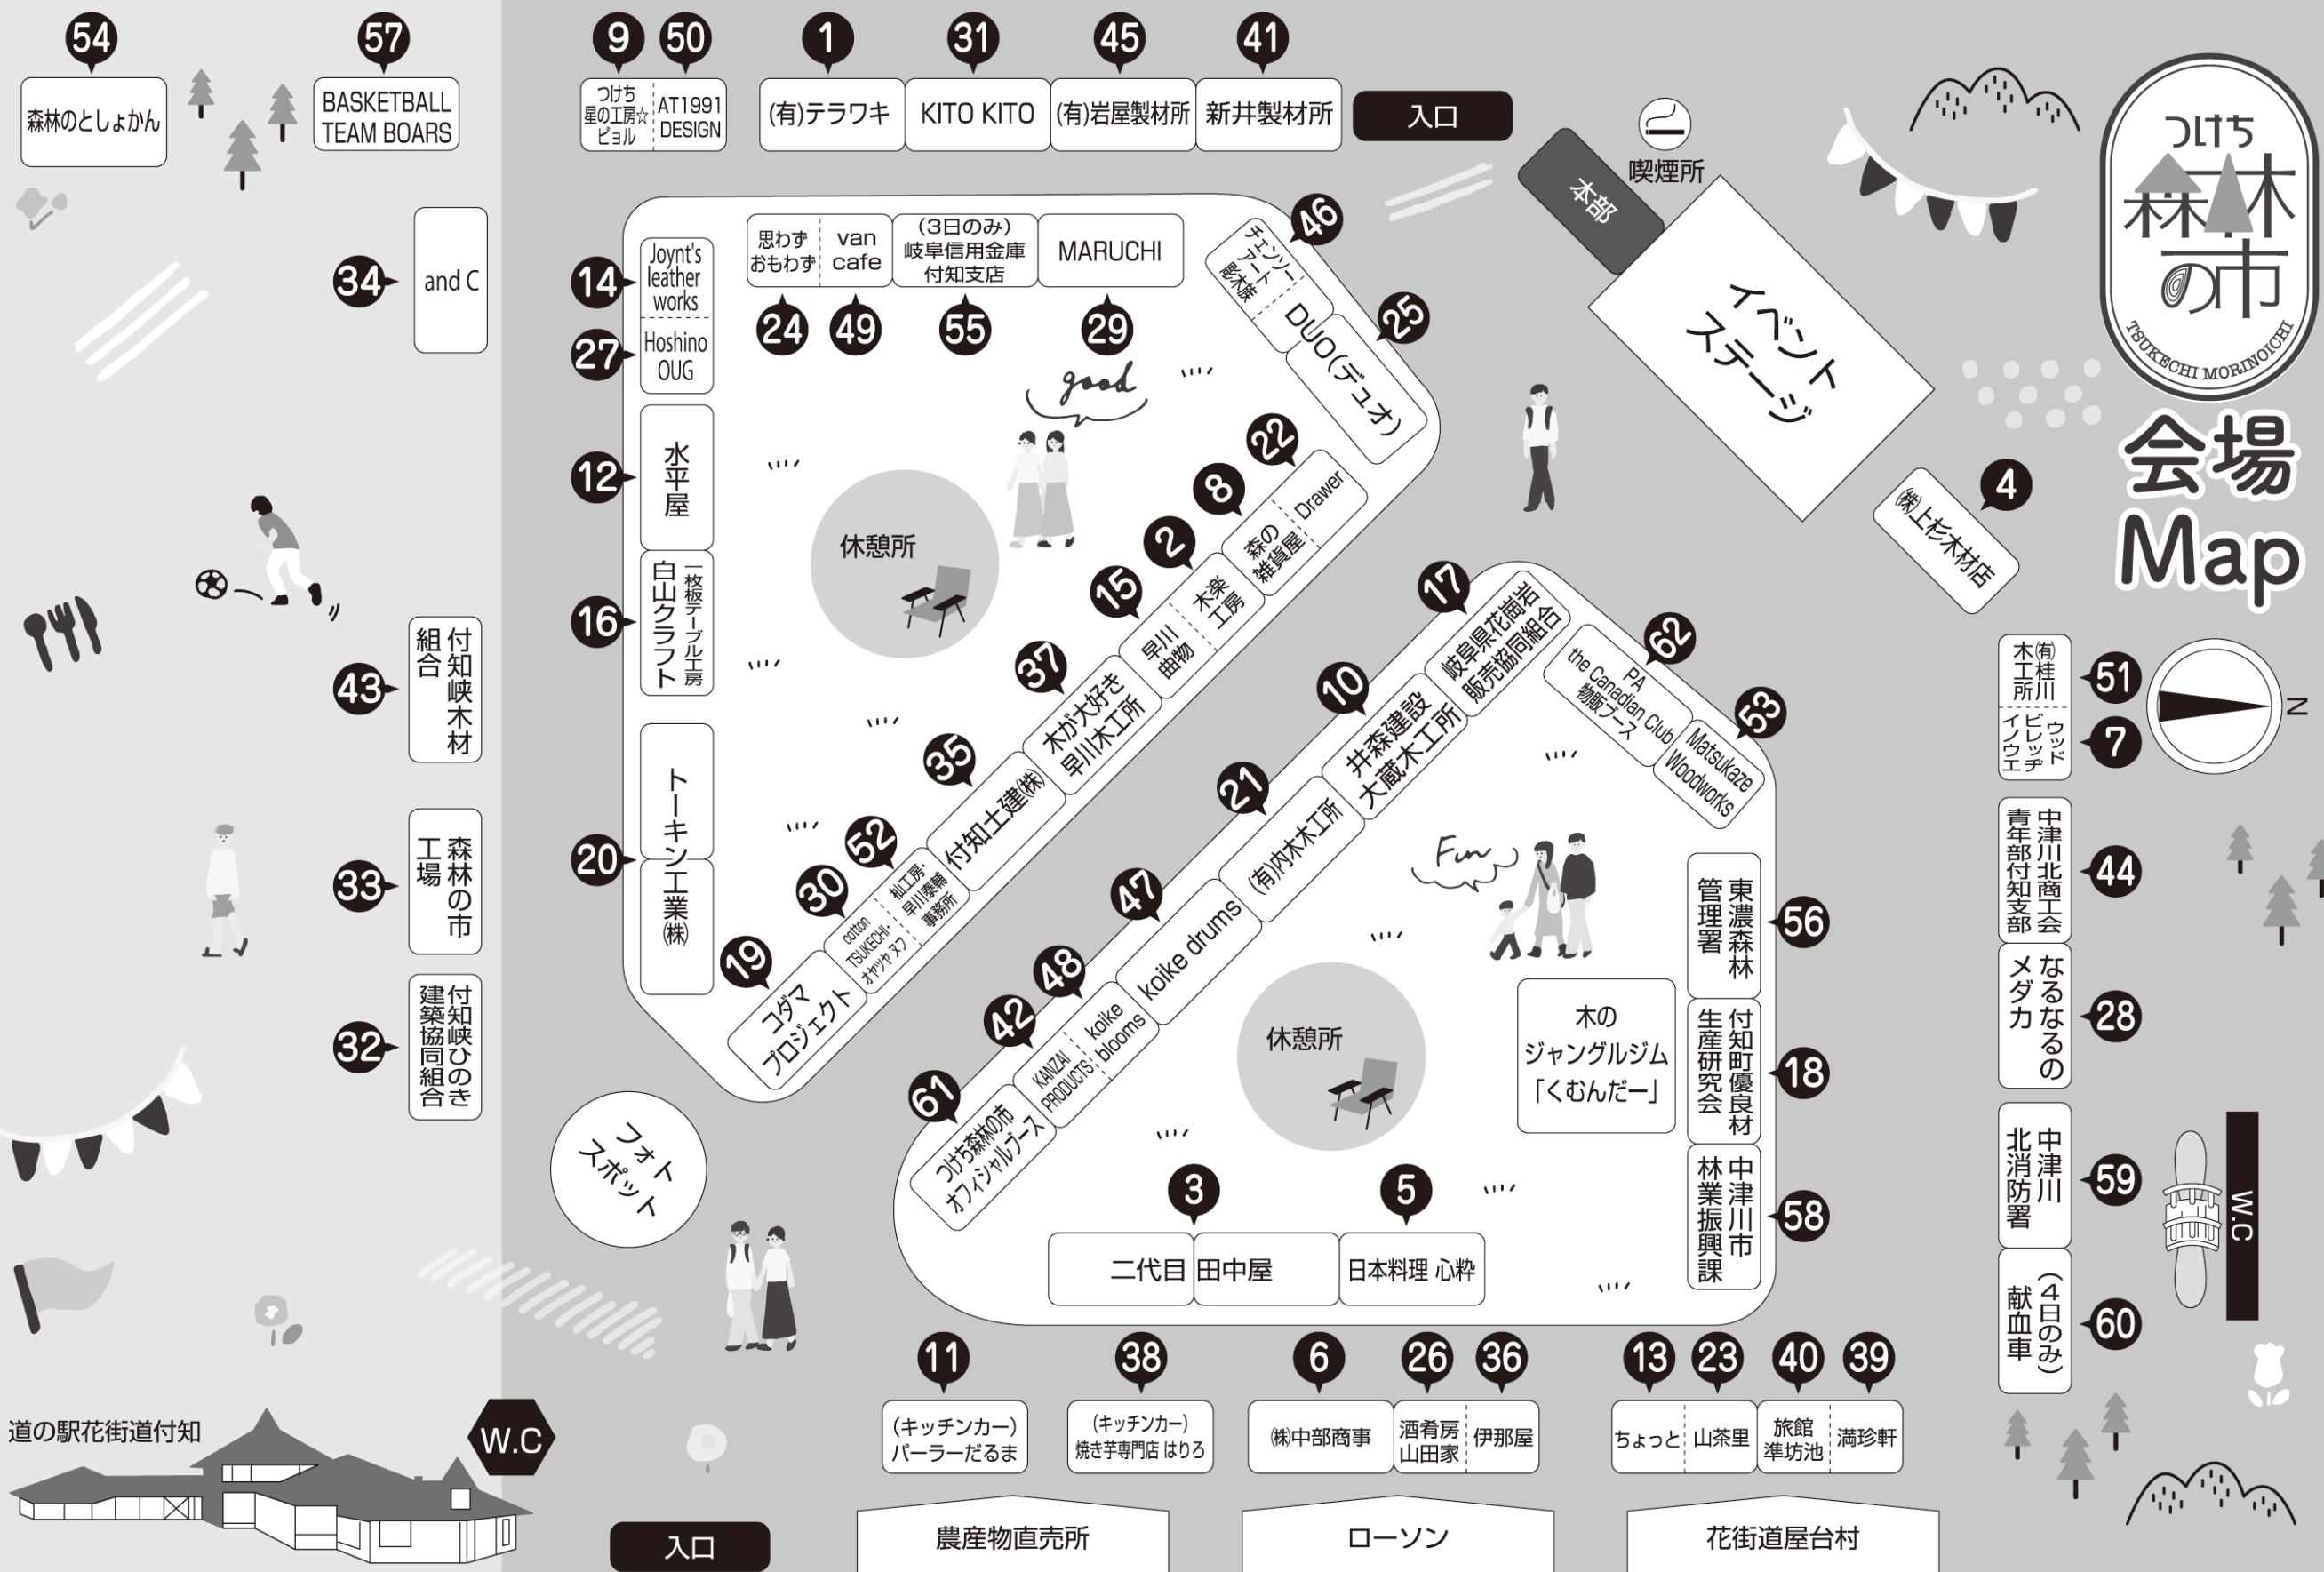

# 会場 Map

54 森林のとしよかん

57 BASKETBALL TEAM BOARDS

34 and C

43 付知峡木材 組合

33 森林の市 工場

32 付知峡ひのき 建築協同組合

道の駅花街道付知

14 Joynt's leather works

27 Hoshino OUG

12 水平屋

16 白山クラフト (一枚板テーブル工房)

20 トーキョー工業(株)

24 思わずおもしろ

49 van cafe

55 (3日のみ) 岐阜信用金庫 付知支店

6 (株)中部商事

26 酒肴房 山田家

36 伊那屋

入口

農産物直売所

ローソン

花街道屋台村

本部